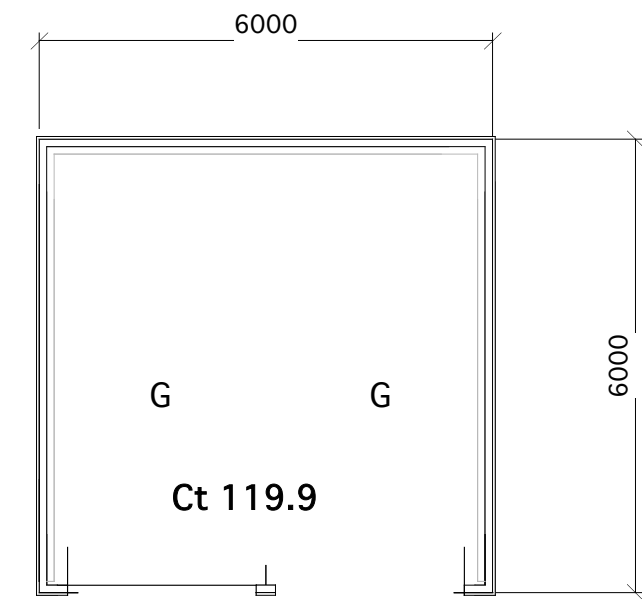

PLAN

CP -2 E.1

32/149 Øvre Smestadvei 39 A

MÅL 1:100

28-05-15

TILTAKSHAVER:

Siv.ark. Nils Haugrud.
Øvre Slottsgt. 14, 0157 Oslo
Tlf 9518 9518