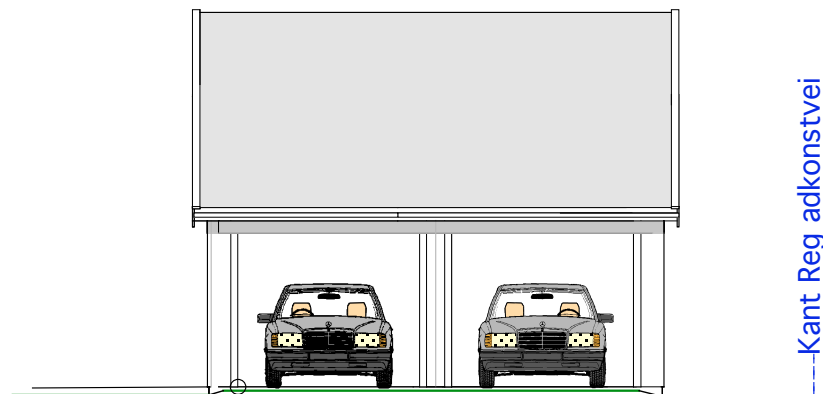

ØST

CP -2 E.1

32/149 Øvre Smestadvei 39 A

MÅL 1:100

28-05-15

TILTAKSHAVER:

Siv.ark. Nils Haugrud.
Øvre Slottsgt. 14, 0157 Oslo
Tlf 9518 9518