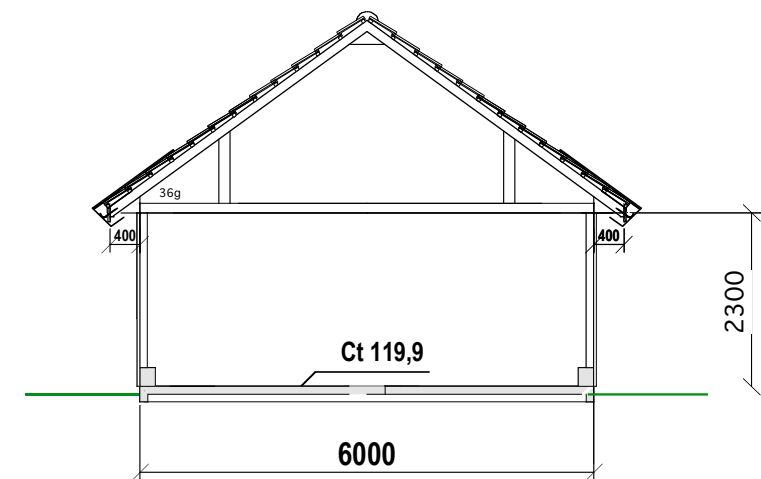

SNITT

CP -2 E.1

32/149 Øvre Smestadvei 39 A

MÅL 1:100

28-05-15

TILTAKSHAVER:

Siv.ark. Nils Haugrud.
Øvre Slottsgt. 14, 0157 Oslo
Tlf 9518 9518